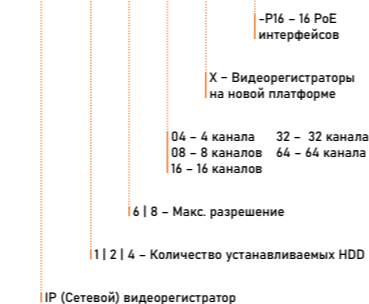

IP (СЕТЕВЫЕ) РЕГИСТРАТОРЫ

NR 2 8 16 X -P16